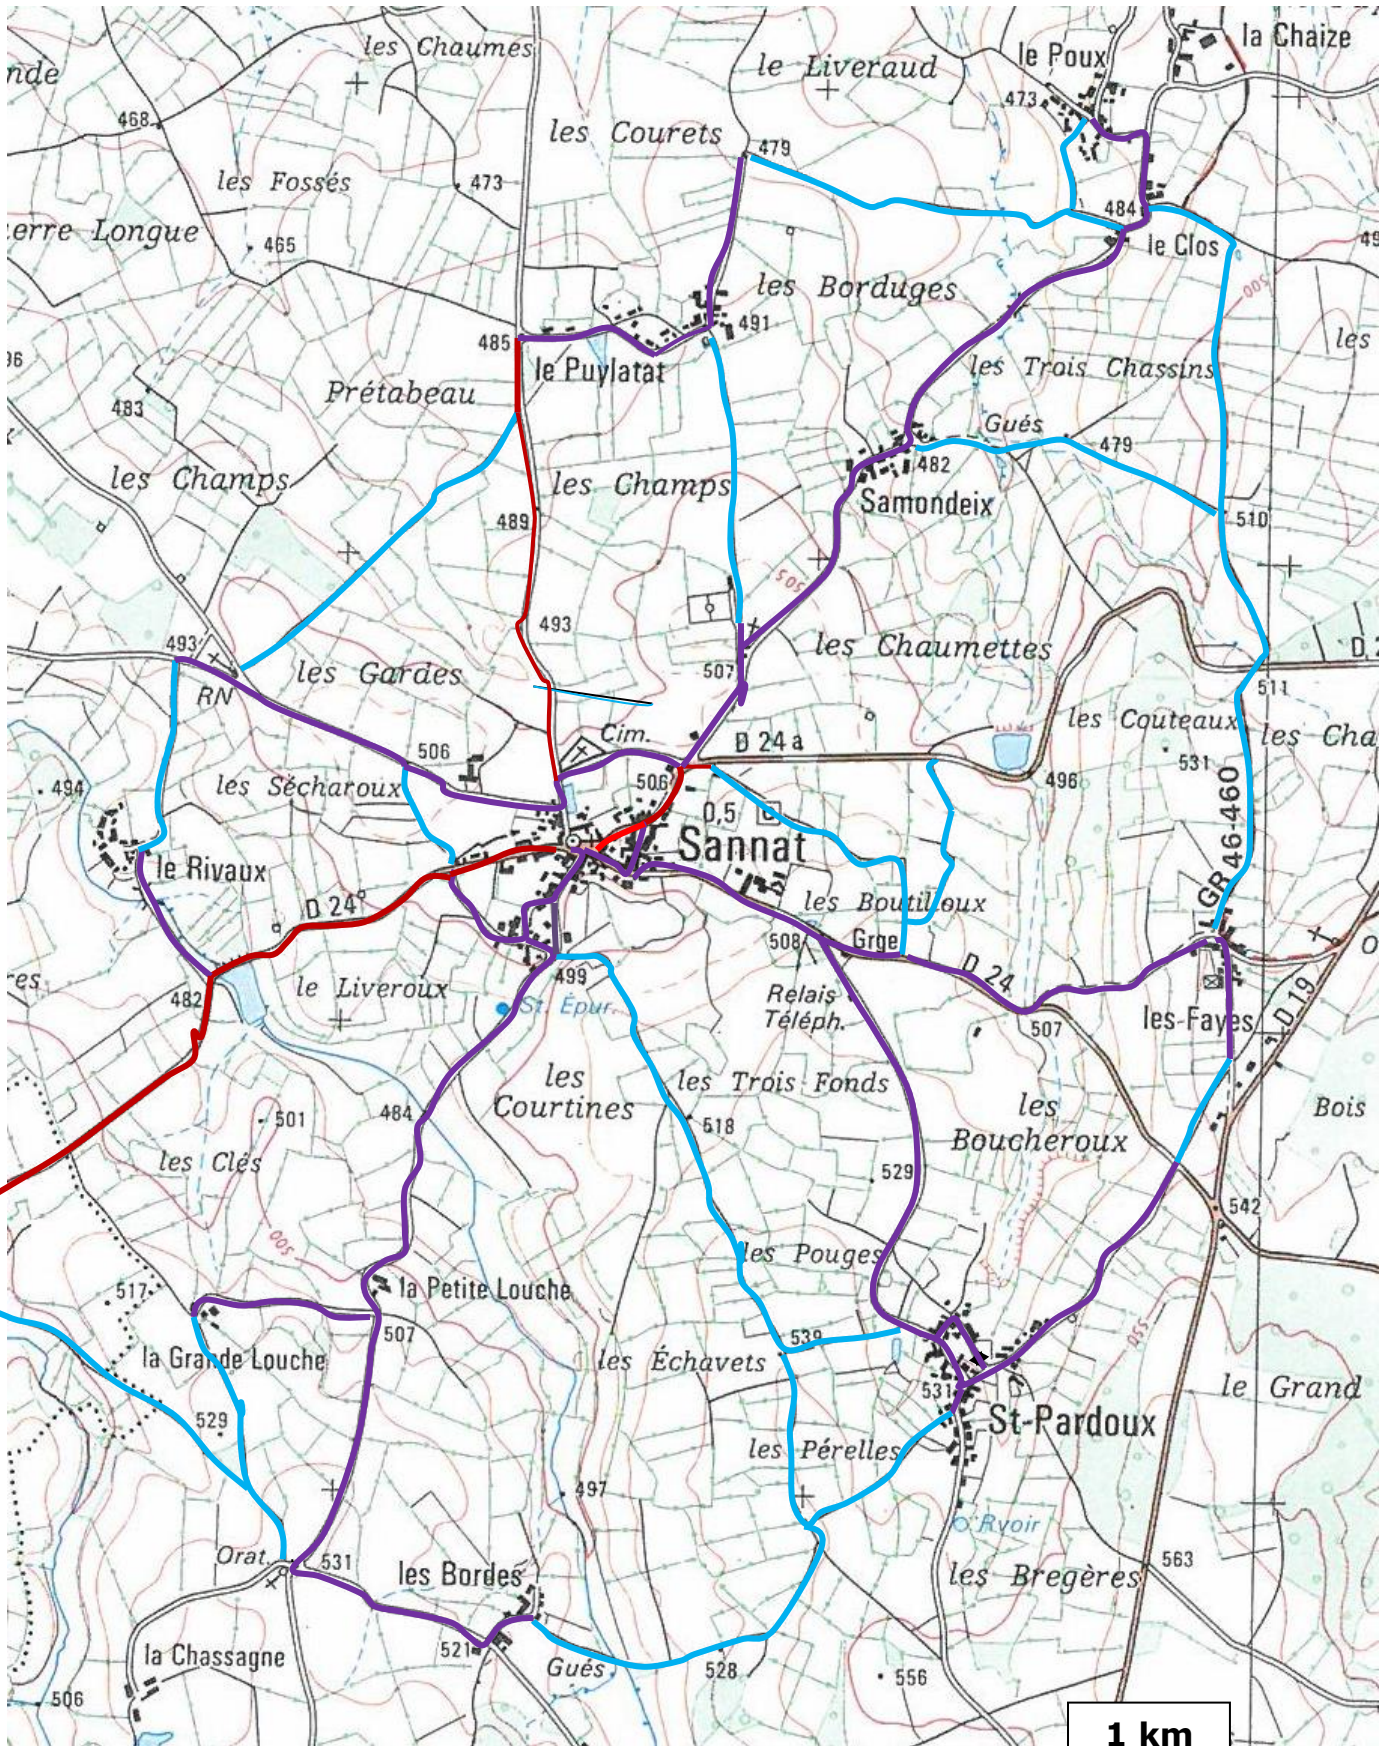

## Balades et Petites Randos autour du Bourg

**Légende des couleurs**

**Bleu** : Chemins

**Violet** : Petite route

**Rouge** : Route un peu plus importante